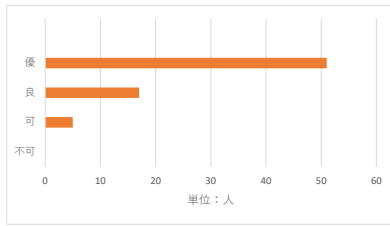

1年生 動物看護学科  
総合得点

- 1 3282
- 2 2989
- 3 2651
- 4 3310
- 5 3155
- 6 3227
- 7 3454
- 8 3255
- 9 3405
- 10 3470
- 11 3052
- 12 3431
- 13 3632
- 14 3386
- 15 3189
- 16 2711
- 17 3319
- 18 3027
- 19 2949
- 20 3519
- 21 2639
- 22 3210
- 23 3351
- 24 3038
- 25 2981
- 26 3289
- 27 3074
- 28 2751
- 29 2934
- 30 3495
- 31 2953
- 32 2868
- 33 3101
- 34 2797
- 35 3154
- 36 3516
- 37 3261
- 38 3485
- 39 3458
- 40 3353
- 41 3326
- 42 3030
- 43 2881
- 44 3202
- 45 2444
- 46 2956
- 47 3212
- 48 3074
- 49 3304
- 50 3206
- 51 3183
- 52 3255
- 53 2653
- 54 3287
- 55 3259
- 56 3230
- 57 3247
- 58 2954
- 59 3414
- 60 3045
- 61 3069
- 62 3384
- 63 3345
- 64 3204
- 65 3385
- 66 2961
- 67 3250
- 68 3056
- 69 3211
- 70 2529
- 71 2960
- 72 3486
- 73 3400

		データ区間	頻度
不可	2279	不可	0
可	2659	可	5
良	3039	良	17
優	3800	優	51

3800

2年生 動物看護学科

総合得点

- 1 8270
- 2 8190
- 3 8133
- 4 7998
- 5 7915
- 6 7870
- 7 7848
- 8 7814
- 9 7810
- 10 7808
- 11 7774
- 12 7766
- 13 7764
- 14 7751
- 15 7750
- 16 7731
- 17 7721
- 18 7701
- 19 7701
- 20 7610
- 21 7588
- 22 7571
- 23 7560
- 24 7547
- 25 7545
- 26 7535
- 27 7516
- 28 7473
- 29 7450
- 30 7432
- 31 7425
- 32 7401
- 33 7314
- 34 7310
- 35 7299
- 36 7295
- 37 7266
- 38 7262
- 39 7259
- 40 7258
- 41 7248
- 42 7235
- 43 7218
- 44 7204
- 45 7150
- 46 7099
- 47 7076
- 48 7056
- 49 6986
- 50 6950
- 51 6929
- 52 6885
- 53 6860
- 54 6856
- 55 6855
- 56 6851
- 57 6829
- 58 6827
- 59 6825
- 60 6795
- 61 6764
- 62 6743
- 63 6739
- 64 6679
- 65 6673
- 66 6604
- 67 6549
- 68 6488
- 69 6476
- 70 6466
- 71 6419
- 72 6408
- 73 6406
- 74 6361
- 75 6312
- 76 6243
- 77 6237
- 78 6191
- 79 6179
- 80 6145
- 81 6074
- 82 6046
- 83 5916
- 84 5681
- 85 5112
- 86 3701